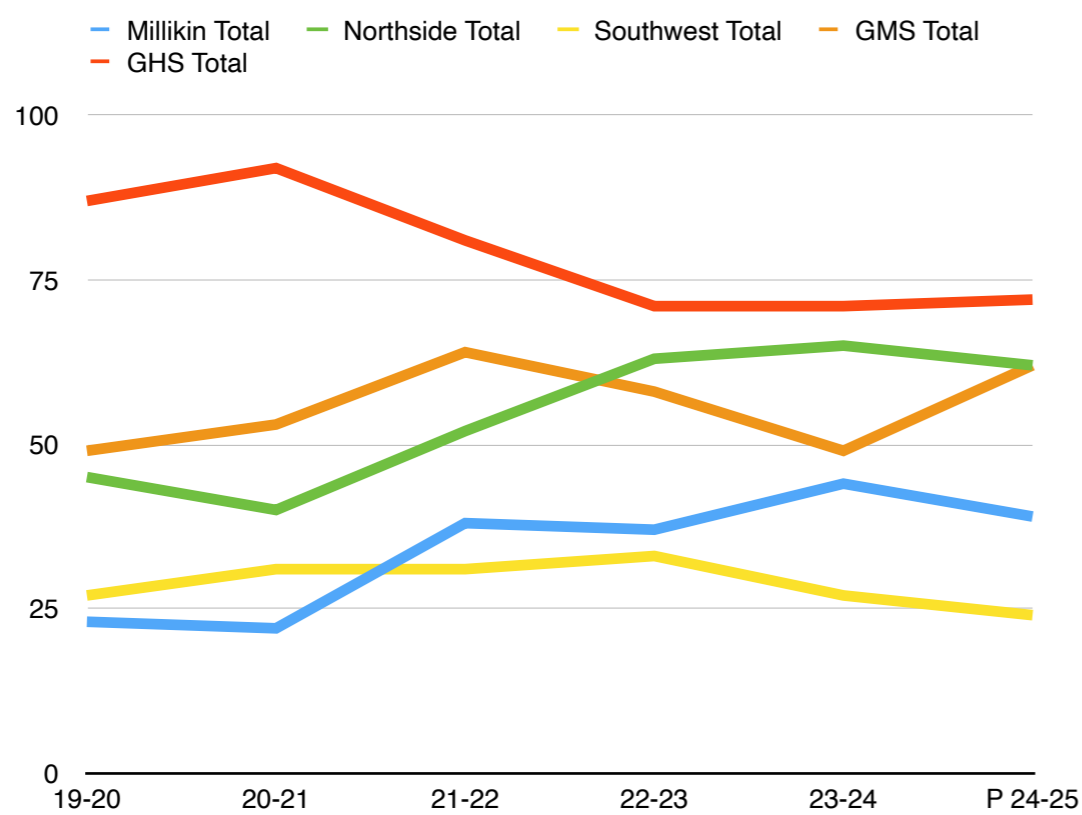

Special Education Numbers

	19-20	20-21	21-22	22-23	23-24	P 24-25
M Resource	12	11	21	17	16	11
M Cross-Cat	11	11	17	20	28	28
<b>Millikin Total</b>	<b>23</b>	<b>22</b>	<b>38</b>	<b>37</b>	<b>44</b>	<b>39</b>
M Teachers	2	2	3	3	4	4
N Resource	16	10	8	14	16	12
N LS	9	8	12	15	16	20
N ECSE	20	22	32	34	33	30
<b>Northside Total</b>	<b>45</b>	<b>40</b>	<b>52</b>	<b>63</b>	<b>65</b>	<b>62</b>
NS Teachers	5	5	5	5	5	6
SW R	14	18	17	18	20	17
SW CC	13	13	14	15	7	7
<b>Southwest Total</b>	<b>27</b>	<b>31</b>	<b>31</b>	<b>33</b>	<b>27</b>	<b>24</b>
SW Teachers	2	2	2	2	2	3
GMS R	29	35	41	33	28	35
GMS CC	12	10	16	17	16	19
GMS LS	8	8	7	8	5	8
<b>GMS Total</b>	<b>49</b>	<b>53</b>	<b>64</b>	<b>58</b>	<b>49</b>	<b>62</b>
GMS Teachers	5	5	5	6	6	6
GHS R	55	58	52	41	38	40
GHS CC	14	17	12	13	20	20
GHS LS	18	17	17	17	13	12
<b>GHS Total</b>	<b>87</b>	<b>92</b>	<b>81</b>	<b>71</b>	<b>71</b>	<b>72</b>
GHS Teachers	8	7	7	8	7	7
<b>Resource Total</b>	<b>126</b>	<b>132</b>	<b>139</b>	<b>123</b>	<b>118</b>	<b>115</b>
<b>CC Total</b>	<b>50</b>	<b>51</b>	<b>59</b>	<b>65</b>	<b>71</b>	<b>74</b>
<b>LS Total</b>	<b>35</b>	<b>33</b>	<b>36</b>	<b>40</b>	<b>34</b>	<b>40</b>
<b>Total</b>	<b>231</b>	<b>238</b>	<b>266</b>	<b>262</b>	<b>256</b>	<b>259</b>
<b>Resource Classrooms</b>	<b>10</b>	<b>10</b>	<b>10</b>	<b>10</b>	<b>9</b>	<b>10</b>
<b>CC Classrooms</b>	<b>5</b>	<b>4</b>	<b>5</b>	<b>7</b>	<b>8</b>	<b>8</b>
<b>LS Classrooms</b>	<b>5</b>	<b>5</b>	<b>5</b>	<b>5</b>	<b>5</b>	<b>6</b>