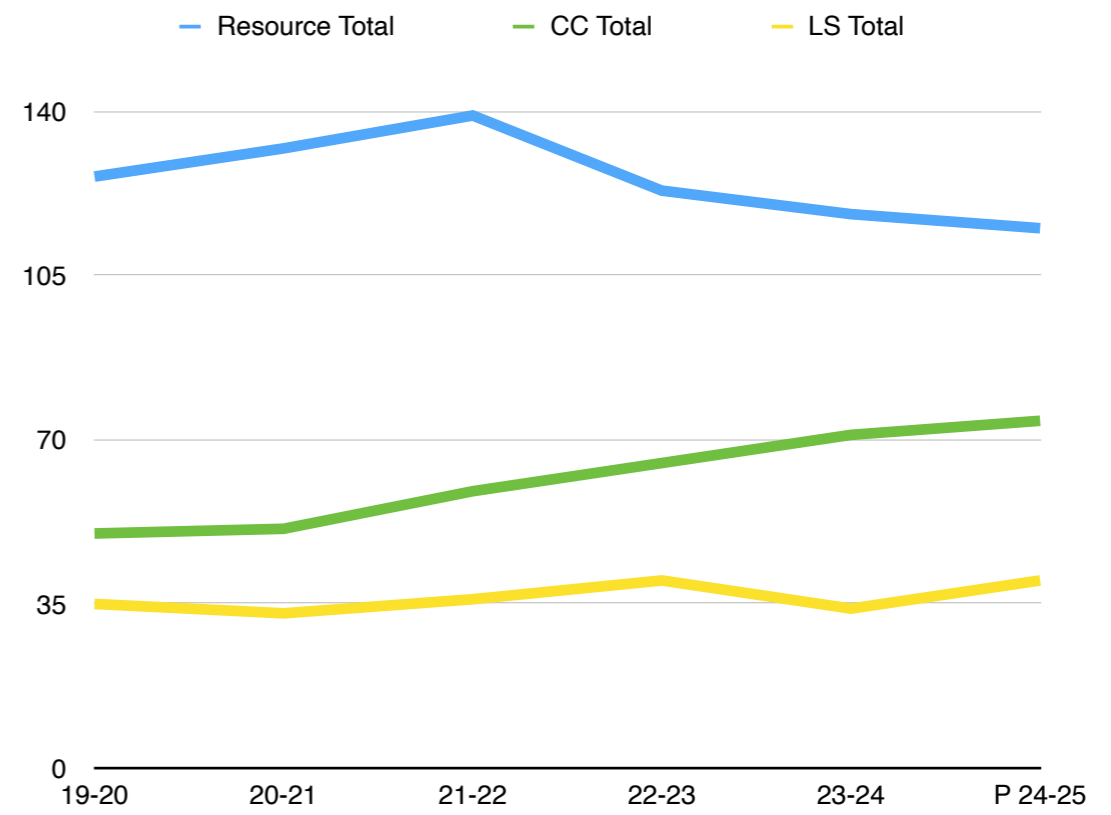

Special Education Numbers

	19-20	20-21	21-22	22-23	23-24	P 24-25
M Resource	12	11	21	17	16	11
M Cross-Cat	11	11	17	20	28	28
<b>Millikin Total</b>	<b>23</b>	<b>22</b>	<b>38</b>	<b>37</b>	<b>44</b>	<b>39</b>
M Teachers	2	2	3	3	4	4
N Resource	16	10	8	14	16	12
N LS	9	8	12	15	16	20
N ECSE	20	22	32	34	33	30
<b>Northside Total</b>	<b>45</b>	<b>40</b>	<b>52</b>	<b>63</b>	<b>65</b>	<b>62</b>
NS Teachers	5	5	5	5	5	6
SW R	14	18	17	18	20	17
SW CC	13	13	14	15	7	7
<b>Southwest Total</b>	<b>27</b>	<b>31</b>	<b>31</b>	<b>33</b>	<b>27</b>	<b>24</b>
SW Teachers	2	2	2	2	2	3
GMS R	29	35	41	33	28	35
GMS CC	12	10	16	17	16	19
GMS LS	8	8	7	8	5	8
<b>GMS Total</b>	<b>49</b>	<b>53</b>	<b>64</b>	<b>58</b>	<b>49</b>	<b>62</b>
GMS Teachers	5	5	5	6	6	6
GHS R	55	58	52	41	38	40
GHS CC	14	17	12	13	20	20
GHS LS	18	17	17	17	13	12
<b>GHS Total</b>	<b>87</b>	<b>92</b>	<b>81</b>	<b>71</b>	<b>71</b>	<b>72</b>
GHS Teachers	8	7	7	8	7	7
<b>Resource Total</b>	<b>126</b>	<b>132</b>	<b>139</b>	<b>123</b>	<b>118</b>	<b>115</b>
<b>CC Total</b>	<b>50</b>	<b>51</b>	<b>59</b>	<b>65</b>	<b>71</b>	<b>74</b>
<b>LS Total</b>	<b>35</b>	<b>33</b>	<b>36</b>	<b>40</b>	<b>34</b>	<b>40</b>
<b>Total</b>	<b>231</b>	<b>238</b>	<b>266</b>	<b>262</b>	<b>256</b>	<b>259</b>
<b>Resource Classrooms</b>	<b>10</b>	<b>10</b>	<b>10</b>	<b>10</b>	<b>9</b>	<b>10</b>
<b>CC Classrooms</b>	<b>5</b>	<b>4</b>	<b>5</b>	<b>7</b>	<b>8</b>	<b>8</b>
<b>LS Classrooms</b>	<b>5</b>	<b>5</b>	<b>5</b>	<b>5</b>	<b>5</b>	<b>6</b>